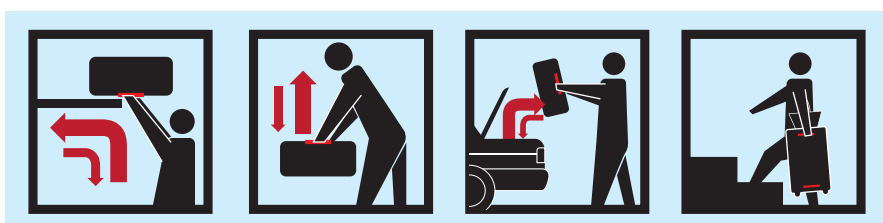

革新的な2つのハンドル

GripMaster™

siffler
New Feelings.

POINT 荷棚や高い場所への出し入れが断然楽に！

① グリップマスター™

POINT デコボコ道、石畳アスファルトなどで操作性を發揮！

② 双輪キャスター

POINT たくさん入れた荷物もしっかり支える！

③ 内装間仕切り搭載

カラー

ヘアライン
ブラックレッド

ヘアライン
ブルーブルー

ヘアライン
レッドレッド

ヘアライン
ホワイトレッド

ヘアライン
ホワイトブルー

品番	サイズ*2	重量*3	容量	価格(税別)	
B5225T-44	✈️ 100席以上国内線機内持込可*4	約H44(50)×W33(38)×D23(24)cm	約3.2kg	約28L	24,000円
B5225T-54		約H54(62)×W39(45)×D27(28)cm	約4.7kg	約48L	26,000円
B5225T-58		約H58(66)×W43(48)×D26(27)cm	約5.1kg	約52L	27,000円
B5225T-67	✈️ 無料受託手荷物最大サイズ*4	約H67(77)×W46(51)×D28(29)cm	約5.6kg	約83L	29,000円
B5225T-82		約H82(91)×W55(59)×D33(34)cm	約7.5kg	約148L	33,000円